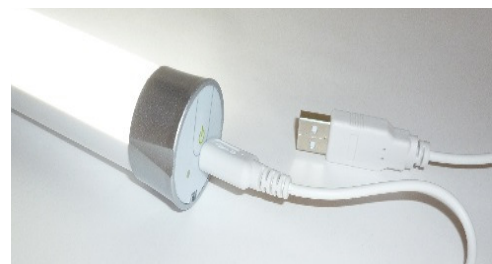

H.I Tech LED 充電式ハンディライト

NAVI TUBE の主な特徴

- ◆ NAVI Tube は軽くて持ち運びが便利で放電時間が長く使用可能です。
- ◆ 生活の安心、安全を守る充電式ハンディライト、停電時、アウトドア車の修理、多機能に渡る便利なライトです。
- ◆ 3段階調光+フラッシュ機能が付き誘導灯にも使用できる。
- ◆ 停電時自動点灯設計により、ご家庭のコンセントに差し込んでおくと停電時に自動点灯します。
- ◆ 連続12時間点灯、一回の満充電で約12時間の点灯が可能。
- ◆ USB充電、家庭用AC電源で充電する場合は、AC/USBアダプターが必要です。
- ◆ 小型軽量、重さは88.4gでプラスチック設計だから安全です。
- ◆ 持ち運びに便利なストラップが付属品として付いてます。
- ◆ 充電に便利なUSB充電コードが付属品として付いてます。

1年保証

明るさ調光目安:

製品仕様:

製品番号	HT-030
消費電力	3W
全光束	185lm ± 5lm
リチウム電池容量	1300mAh
充電時間	2H
放電時間	Max3H/Min12H
電圧	USB 5V/1A
充電中LED表示	赤-充電中/緑-充電完了
色温度範囲	5400-6000K
照光角	125°
寸法	30mm × 200mm
重量	88.4g

注意: 必ずご使用前に充電をしてください。
充電方法: マイクロUSBを本体に挿入する。